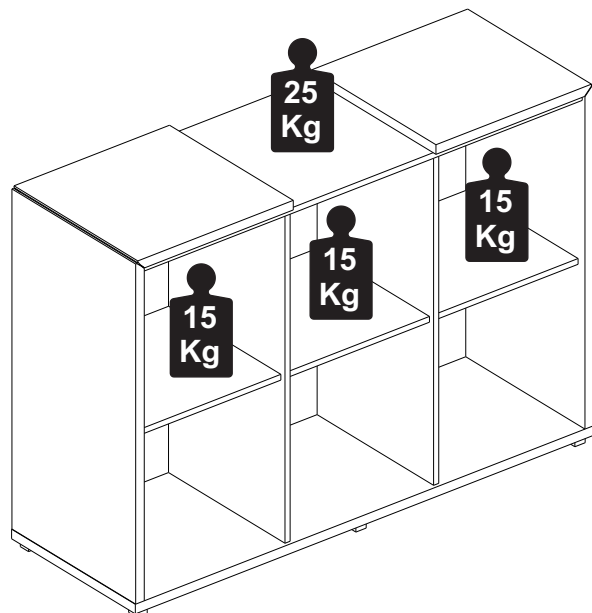

Capacidade de Carga - Load Capacity - Capacidad de carga

Manutenção e Limpeza

Vidros: pano levemente umedecido com álcool, seguido de pano seco.
Madeiras: pano levemente umedecido com água, seguido de pano seco.
*Nunca utilizar produtos químicos ou abrasivos.

LISTA DE PEÇAS

- 01 - Lateral Esquerda
- 02 - Lateral Direita
- 03 - Tampo
- 04 - Base
- 05 - Prateleira Fixa
- 06 - Divisória
- 07 - Tampo Intermediário
- 08 - Costa

LISTA DE PIEZAS

- 01 - Lateral Izquierda
- 02 - Lateral Derecha
- 03 - Tapa
- 04 - Base
- 05 - Repisa Fija
- 06 - Divisoria
- 07 - Tapa del Medio
- 08 - Revés

F1 - TAPA FURO ø18
26x

H8 - PERFIL ACABAM.
ALUMÍNIO 2x

L7 - SAPATA EM ALUMÍNIO
30x30x20mm 6x