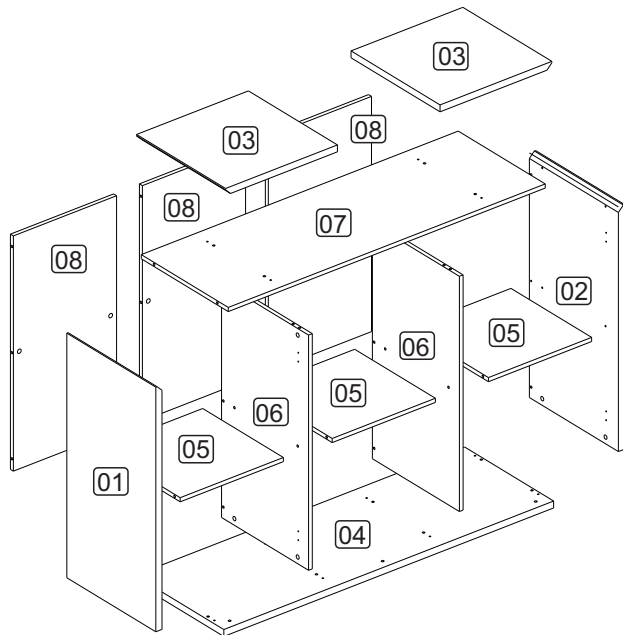

ARMÁRIO BAIXO ABERTO OPEN LOW CABINET ARMARIO BAIXO ABIERTO

REF. #EDG1394

 **GEBB WORK**
MOBILIÁRIO PARA ESCRITÓRIO

GEBB Work Ind. de Móveis Ltda.
Rua Beatriz Dall'Onder, 120
Distrito Industrial

95706-350 - Bento Gonçalves - RS - Brasil
Fone: (0XX54) 3454-1105 Fax: (0XX54) 3453-1407
Phone: (0XX54) 3454-1105 Fax: (0XX54) 3453-1407
E-mail: pedidos@gebbwork.com.br
www.gebbwork.com.br

LISTA DE PEÇAS

- 01 - Lateral Esquerda
- 02 - Lateral Direita
- 03 - Tampo
- 04 - Base
- 05 - Prateleira Fixa
- 06 - Divisória
- 07 - Tampo Intermediário
- 08 - Costa

LISTA DE PIEZAS

- 01 - Lateral Izquierda
- 02 - Lateral Derecha
- 03 - Tapa
- 04 - Base
- 05 - Repisa Fija
- 06 - Divisoria
- 07 - Tapa del Medio
- 08 - Revés