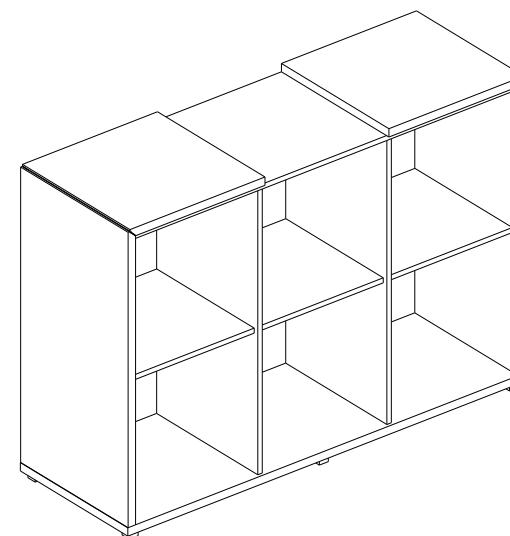

ARMÁRIO BAIXO ABERTO OPEN LOW CABINET ARMARIO BAIXO ABIERTO

REF. #EDG1394

 **GEBB WORK**
MOBILIÁRIO PARA ESCRITÓRIO

GEBB Work Ind. de Móveis Ltda.
Rua Beatriz Dall'Onder, 120
Distrito Industrial

95706-350 - Bento Gonçalves - RS - Brasil
Fone: (0XX54) 3454-1105 Fax: (0XX54) 3453-1407
Phone: (0XX54) 3454-1105 Fax: (0XX54) 3453-1407
E-mail: pedidos@gebbwork.com.br
www.gebbwork.com.br

LISTA DE PEÇAS

- 01 - Lateral Esquerda
- 02 - Lateral Direita
- 03 - Tampo
- 04 - Base
- 05 - Prateleira Fixa
- 06 - Divisória
- 07 - Tampo Intermediário
- 08 - Costa

LISTA DE PIEZAS

- 01 - Lateral Izquierda
- 02 - Lateral Derecha
- 03 - Tapa
- 04 - Base
- 05 - Repisa Fija
- 06 - Divisoria
- 07 - Tapa del Medio
- 08 - Revés