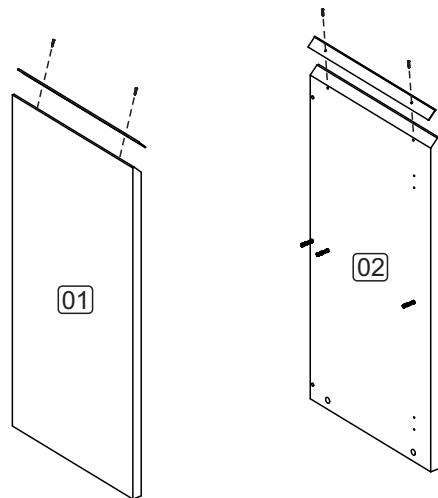

ACESSÓRIOS ACCESSORIES ACCESORIOS

A2 - PARAF. 3,5x14 CC
4x

A12 - PARAF. 4,0x30 CC
4x

A32 - PARAF. MINIFIX
22x

A33 - PARAF. MINIFIX DP
P/15mm 6x

A35 - TAMBOR
MINIFIX 34x

D1 - CAVILHA 8x30
16x

A36 - BUCHA M6x13
6x

D3 - CAVILHA 8x50
4x

F1 - TAPA FURO ø18
26x

H8 - PERFIL ACABAM.
ALUMÍNIO 2x

L7 - SAPATA EM ALUMÍNIO
30x30x20mm 6x